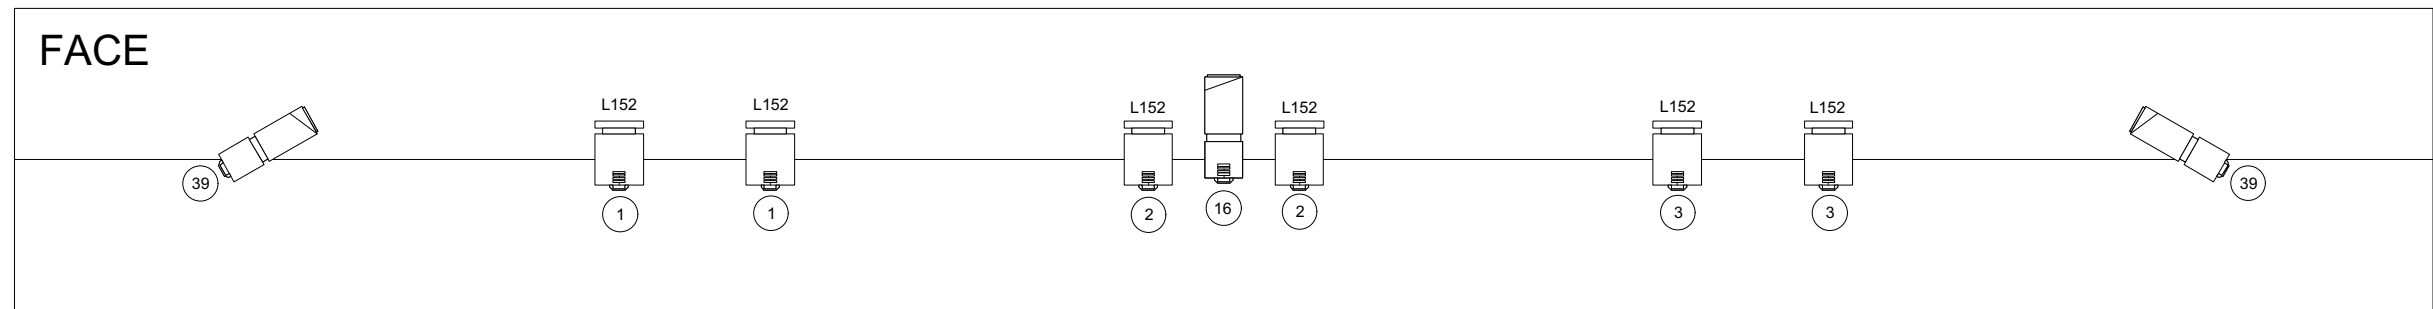

Fond de scène  
Ouverture à l'italienne

Nez de scène

Découpe 714SX

PC 2kW

PAR64 CP60

FL1300

Découpe 614SX

PC 1kW