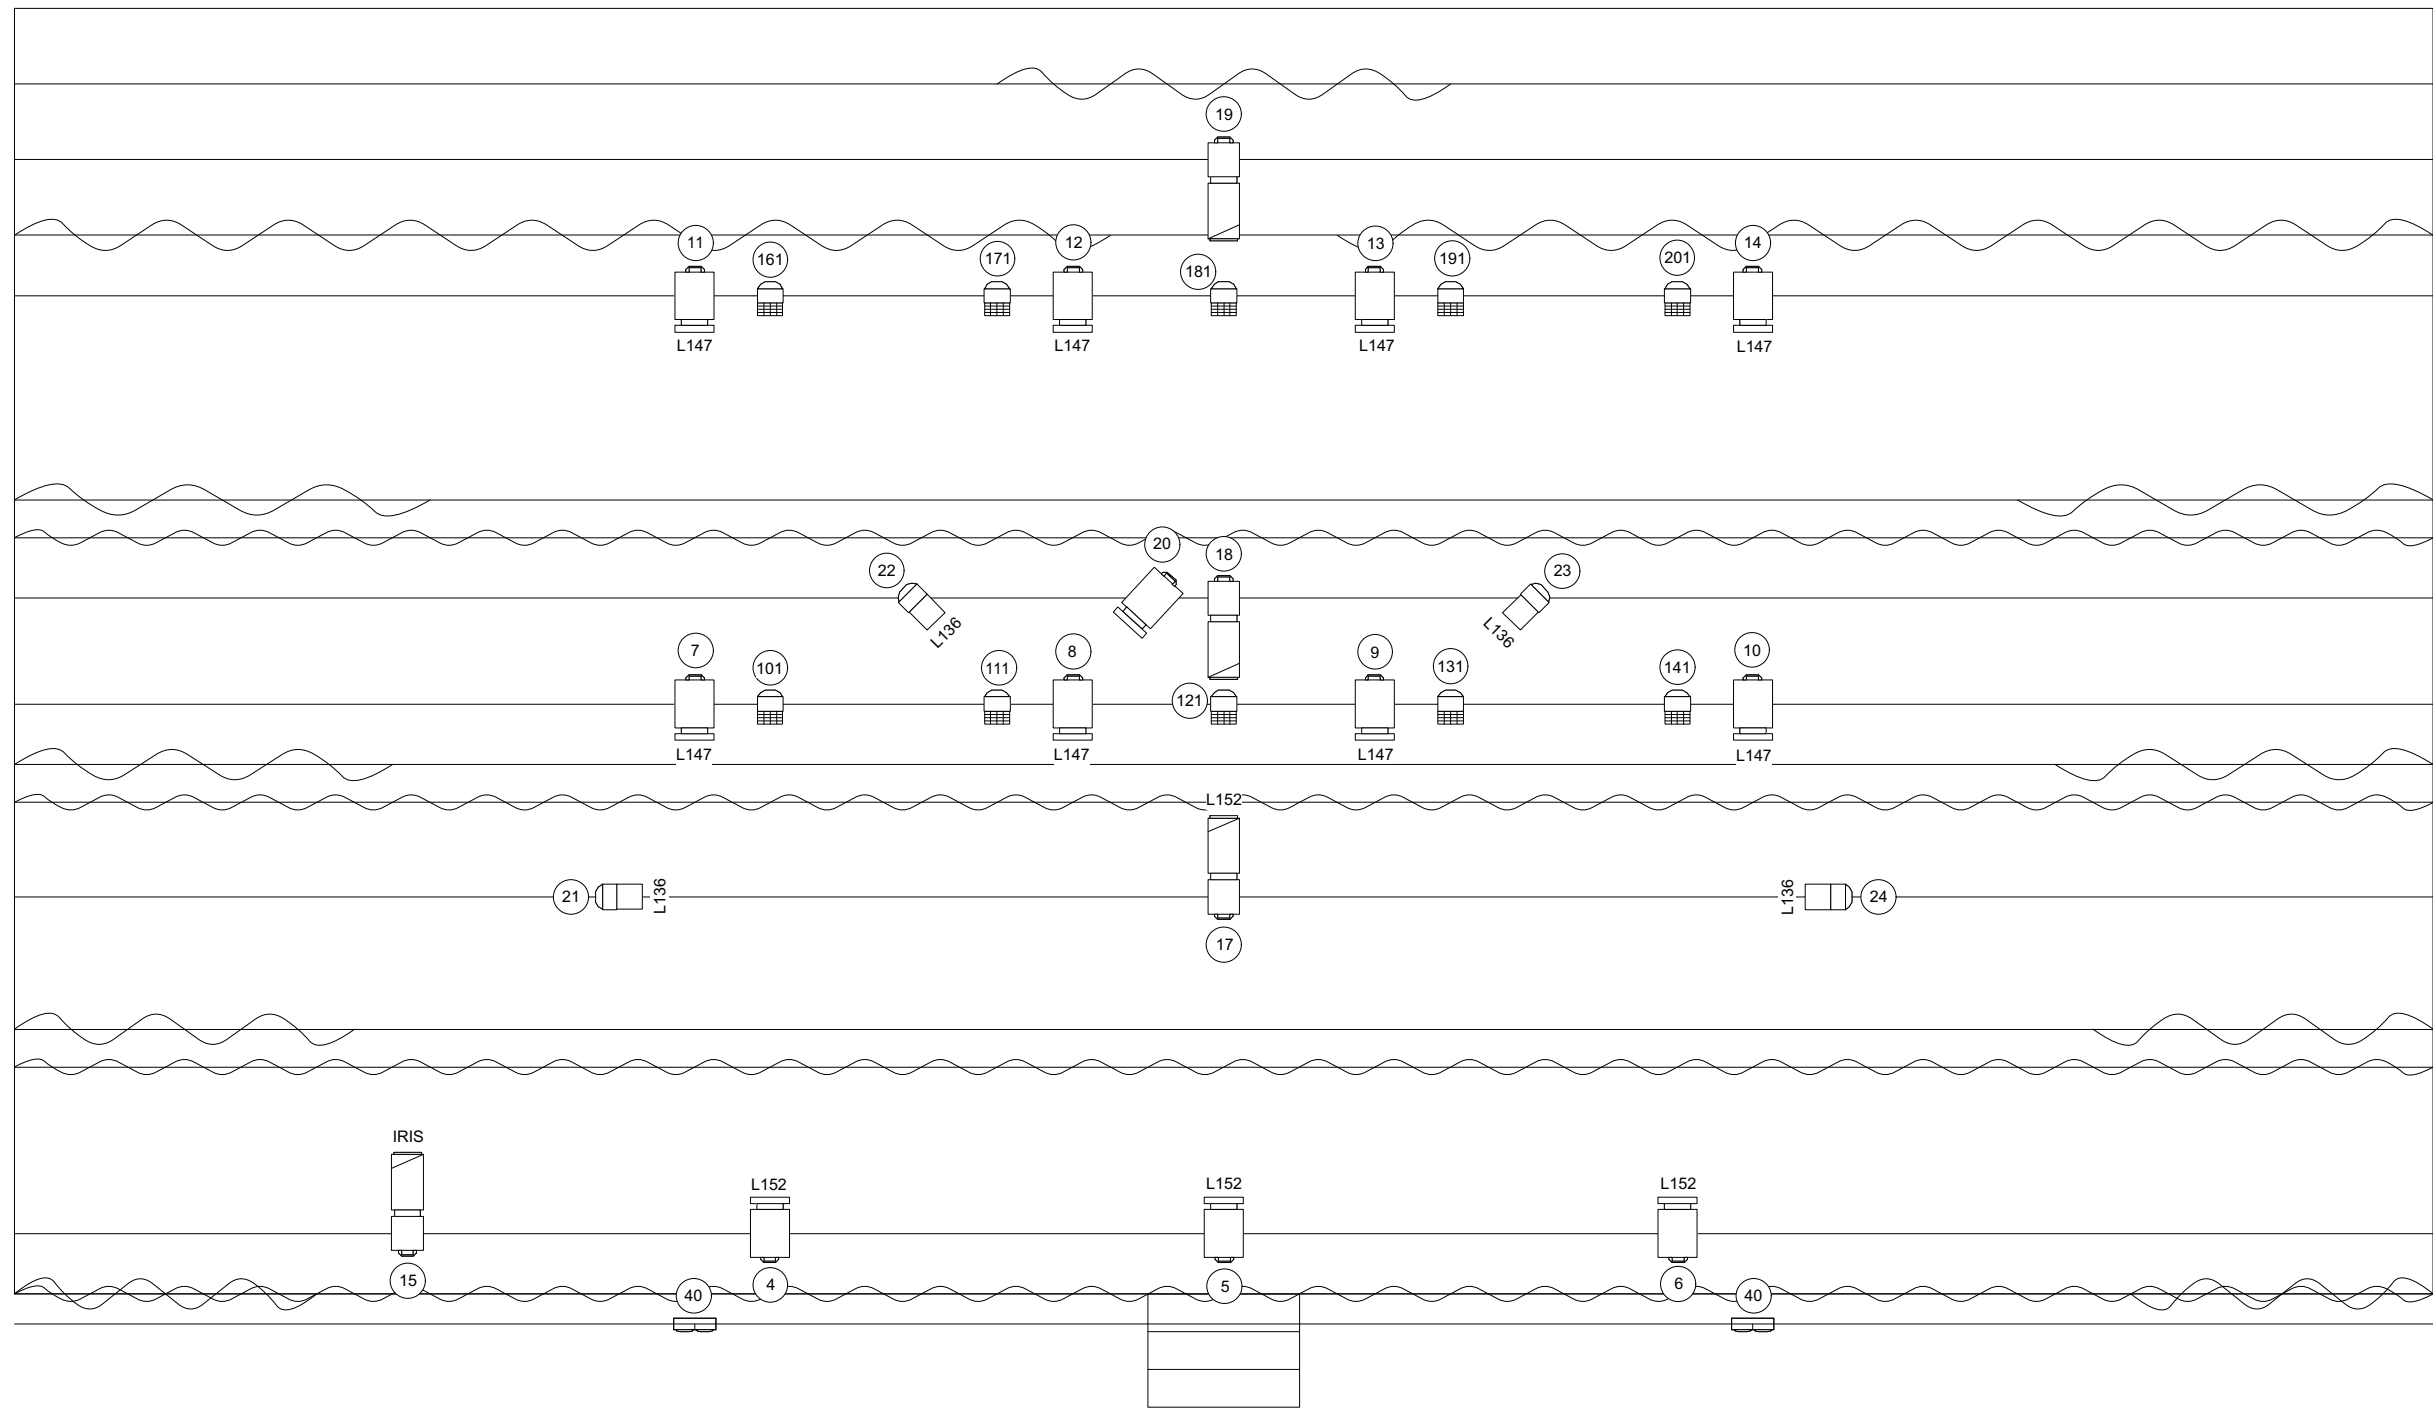

Fond de scène  
Ouverture à l'italienne

Nez de scène

Découpe 714SX

PC 2kW

PAR64 CP60

FL1300

Découpe 614SX

PC 1kW

PAR LED

<b>ADN</b>		
Marc Jolivet		
Implantation idéale		Perches
Régisseur :		Raffner Matthieu - 06 27 22 53 09
A3	1:50	08/03/19