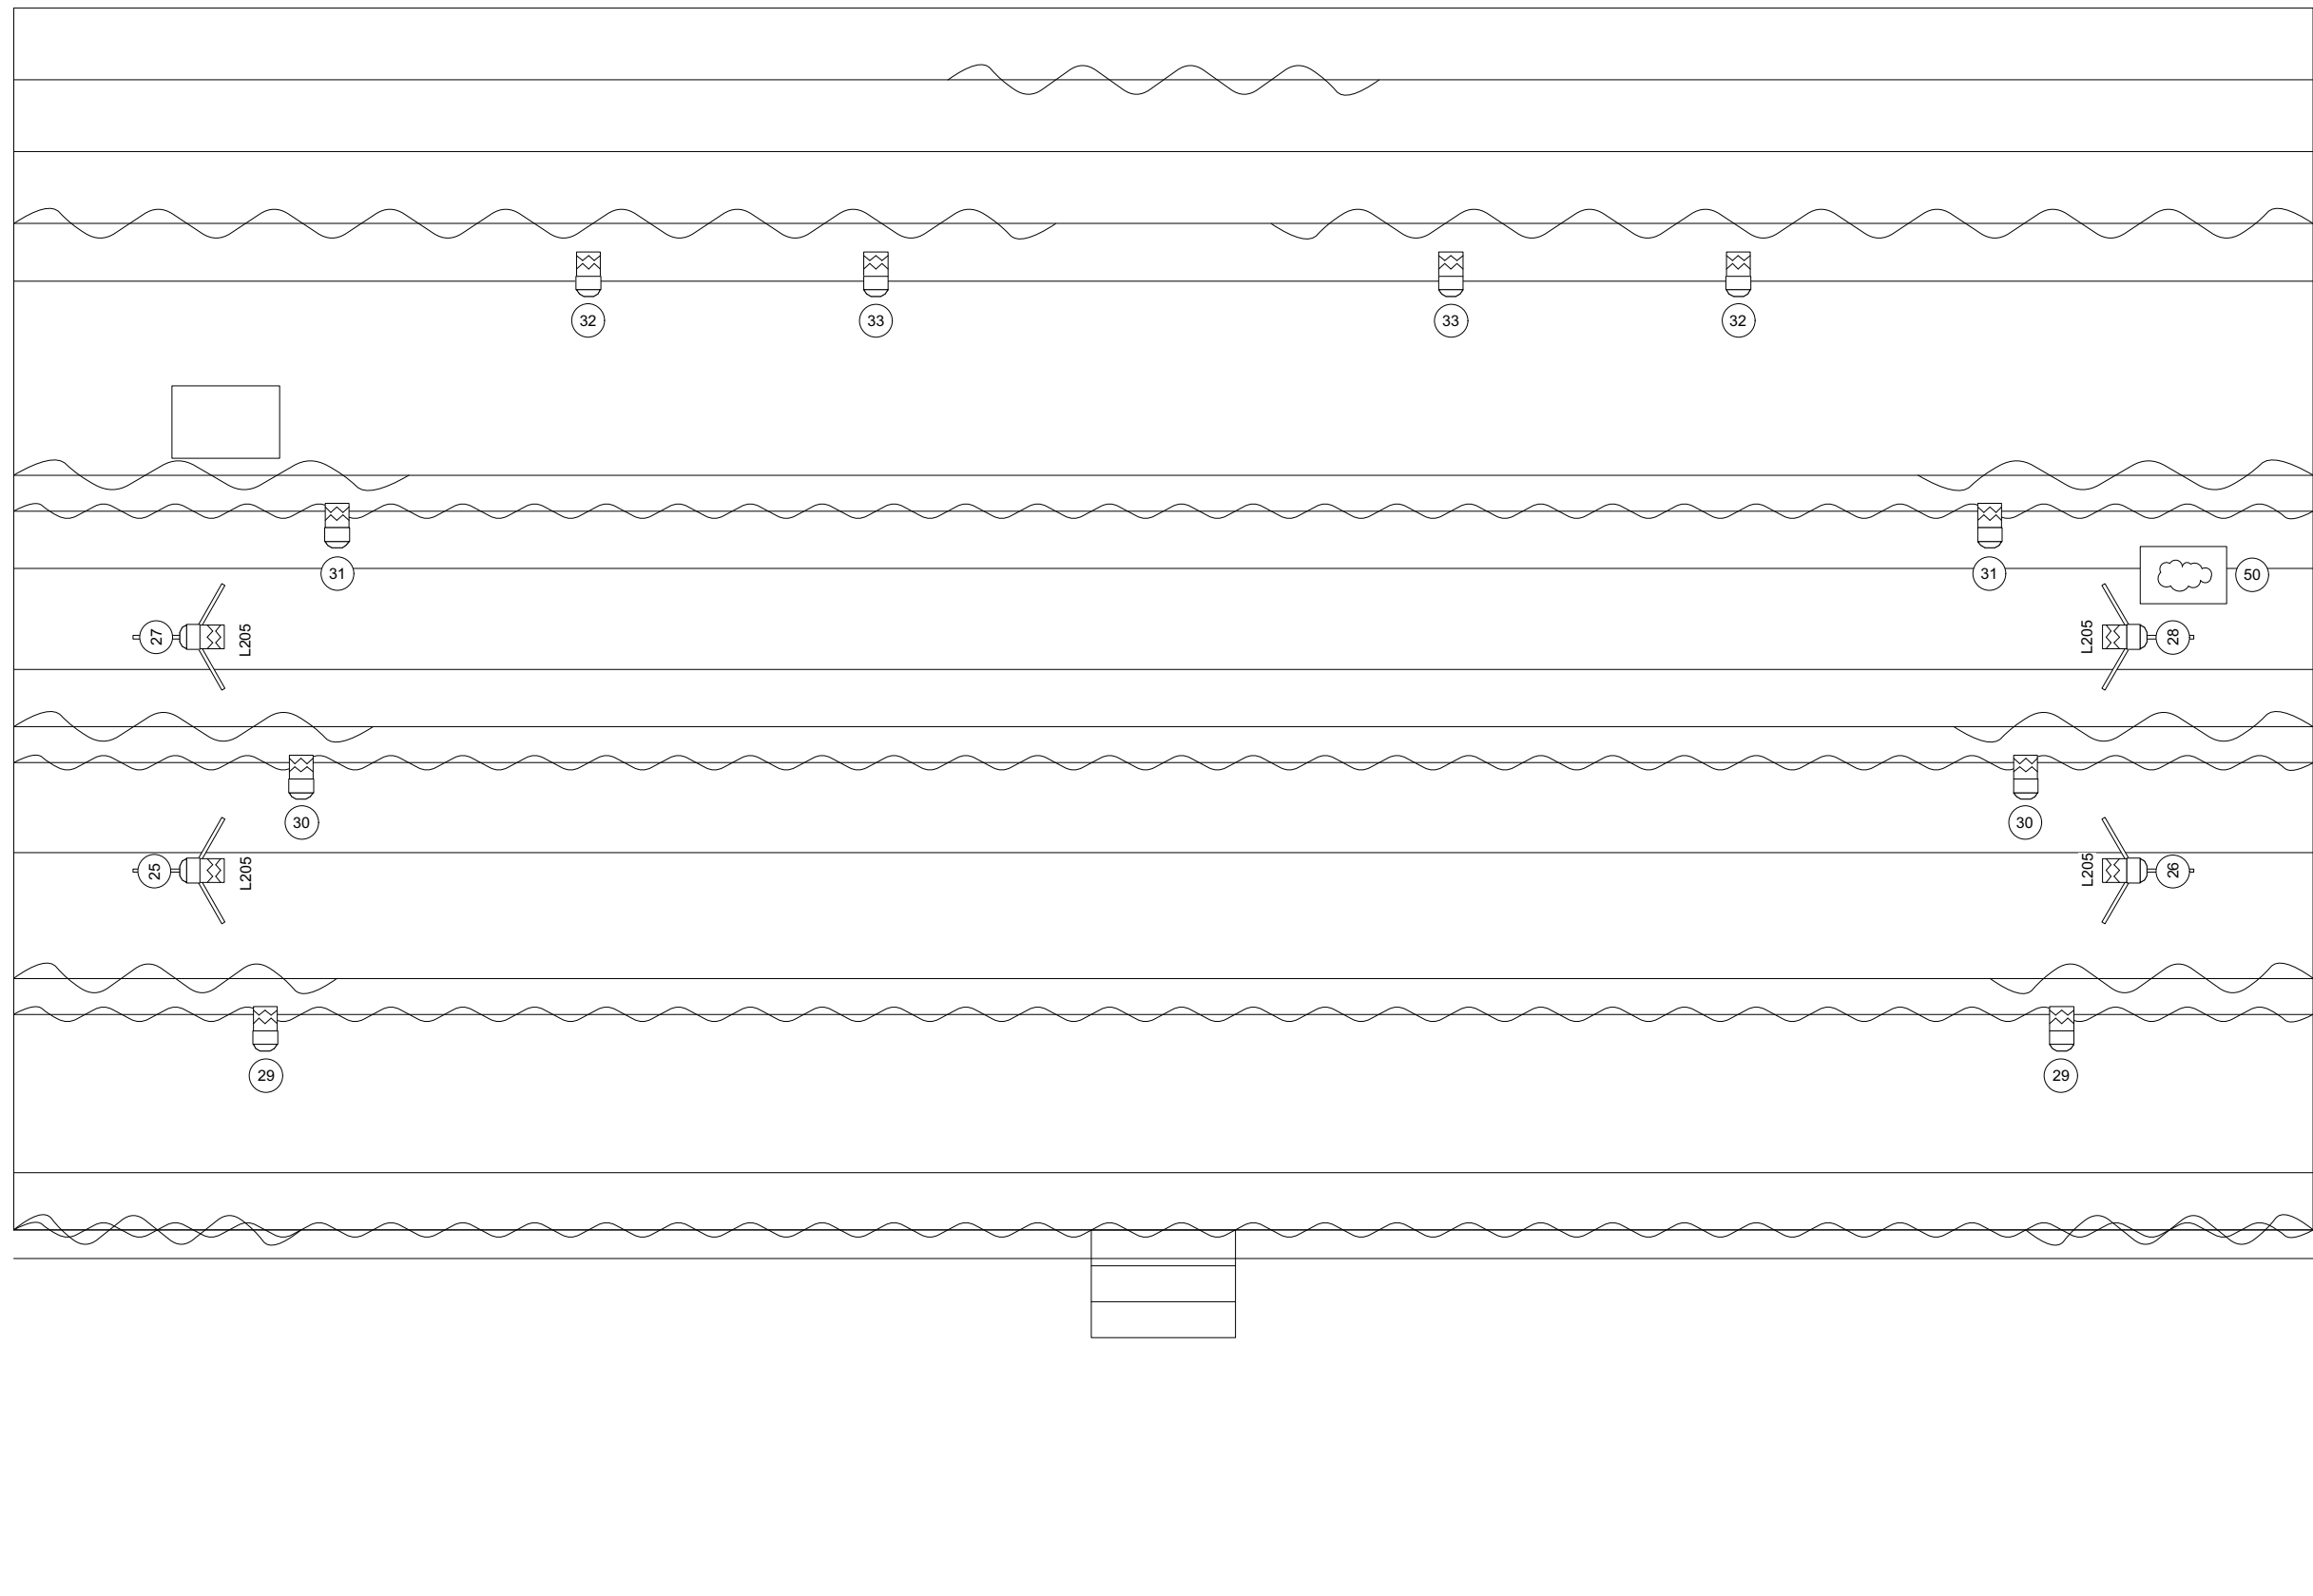

Fond de scène  
Ouverture à l'italienne

Nez de scène

PAR64 CP62  
Sur pied  
Hauteur 2,5m

Machine à fumée

PAR64 CP62  
Sur platine

<b>ADN</b>		
Marc Jolivet		
Implantation idéale	Sol	
Régisseur :	Raffner Matthieu - 06 27 22 53 09	
A3	1:50	08/03/19